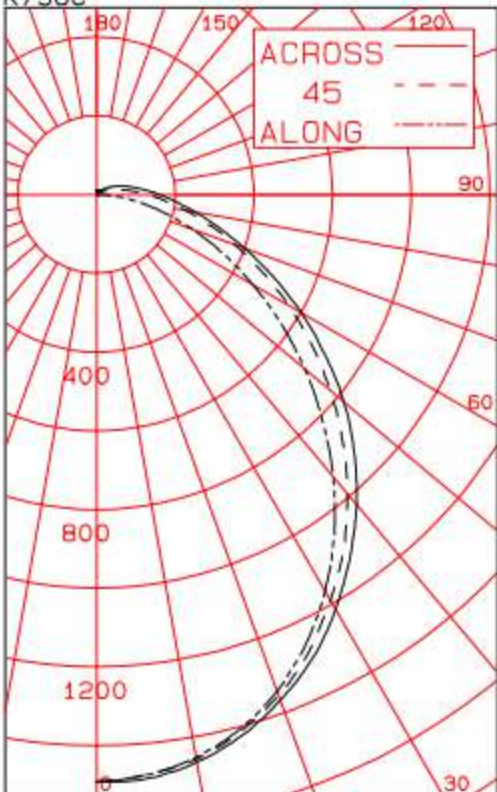

LUMENS WATTS EFFICACY (LPW)

2,280	16	145
3,070	22	141
3,440	23	153
4,340	29	151
4,530	28	163
4,630	33	141
5,160	33	158
5,420	37	147
5,450	34	162
6,040	42	144
6,300	40	160
6,430	42	153
7,340	46	158
8,350	54	155
8,650	60	145
9,010	59	154
9,250	65	143
10,100	67	151
11,700	80	146
12,500	85	146
14,000	91	154

For additional photometrics and DLC listings, please visit our website or contact us

CANDLEPOWER SUMMARY

OUTPUT LUMENS

ANGLE	ALONG	22.5	45	67.5	ACROSS	OUTPUT LUMENS
0	690	690	690	690	690	
5	686	686	685	687	688	66
15	652	651	654	657	659	184
25	578	583	593	600	603	271
35	479	487	506	520	525	314
45	369	381	408	428	433	311
55	257	276	309	329	332	270
65	160	180	216	232	234	205
75	82	103	139	153	153	136
85	23	50	84	97	98	80
90	3	32	63	76	78	
95	2	21	48	60	63	45
105	3	8	26	38	41	25
115	3	4	14	23	26	14
125	3	4	7	13	15	7
135	4	4	5	7	8	4
145	4	3	4	5	5	3
155	4	3	4	4	4	2
165	4	4	4	3	4	1
175	5	5	4	4	3	0
180	4	4	4	4	4	

ZONE	LUMENS	% LAMP	% LUMINAIRE
0-30	521	26.90	26.90
0-40	835	43.10	43.10
0-60	1417	73.07	73.07
0-90	1838	94.79	94.79
40-90	1002	51.69	51.69
60-90	421	21.72	21.72
90-180	100	5.21	5.21
0-180	1940	100.00	100.00

** EFFICACY = 112.9 LMS/WATT **

K736C

4 ft. S ST-0248-4.1L-4K

CANDLEPOWER SUMMARY

OUTPUT LUMENS

ANGLE	ALONG	22.5	45	67.5	ACROSS	OUTPUT LUMENS
0	1492	1492	1492	1492	1492	
5	1480	1485	1479	1485	1490	143
15	1406	1415	1413	1417	1424	398
25	1260	1270	1280	1292	1300	588
35	1054	1070	1096	1116	1124	682
45	814	839	886	920	927	677
55	574	607	670	705	709	586
65	355	394	465	496	497	442
75	177	223	296	321	320	290
85	47	104	174	200	201	166
90	3	65	129	156	159	
95	2	39	95	122	126	88
105	4	13	50	73	79	48
115	5	6	24	43	48	25
125	6	6	12	23	27	13
135	7	6	8	12	14	7
145	8	7	7	9	10	5
155	10	8	8	8	9	4
165	11	11	9	9	10	3
175	12	12	12	10	7	1
180	10	10	10	10	10	