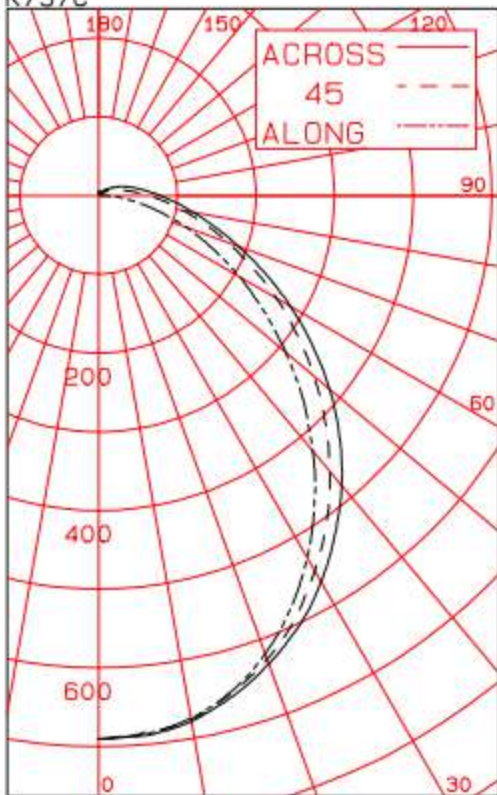

K737C

2 ft. S ST-0224-2L-4K

For additional photometrics and DLC listings, please visit our website or contact us

CANDLEPOWER SUMMARY

OUTPUT LUMENS

ANGLE	ALONG	22.5	45	67.5	ACROSS	OUTPUT LUMENS
0	690	690	690	690	690	
5	686	686	685	687	688	66
15	652	651	654	657	659	184
25	578	583	593	600	603	271
35	479	487	506	520	525	314
45	369	381	408	428	433	311
55	257	276	309	329	332	270
65	160	180	216	232	234	205
75	82	103	139	153	153	136
85	23	50	84	97	98	80
90	3	32	63	76	78	
95	2	21	48	60	63	45
105	3	8	26	38	41	25
115	3	4	14	23	26	14
125	3	4	7	13	15	7
135	4	4	5	7	8	4
145	4	3	4	5	5	3
155	4	3	4	4	4	2
165	4	4	4	3	4	1
175	5	5	4	4	3	0
180	4	4	4	4	4	

ZONE	LUMENS	% LAMP	% LUMINAIRE
0-30	521	26.90	26.90
0-40	835	43.10	43.10
0-60	1417	73.07	73.07
0-90	1838	94.79	94.79
40-90	1002	51.69	51.69
60-90	421	21.72	21.72
90-180	100	5.21	5.21
0-180	1940	100.00	100.00

** EFFICACY = 112.9 LMS/WATT **